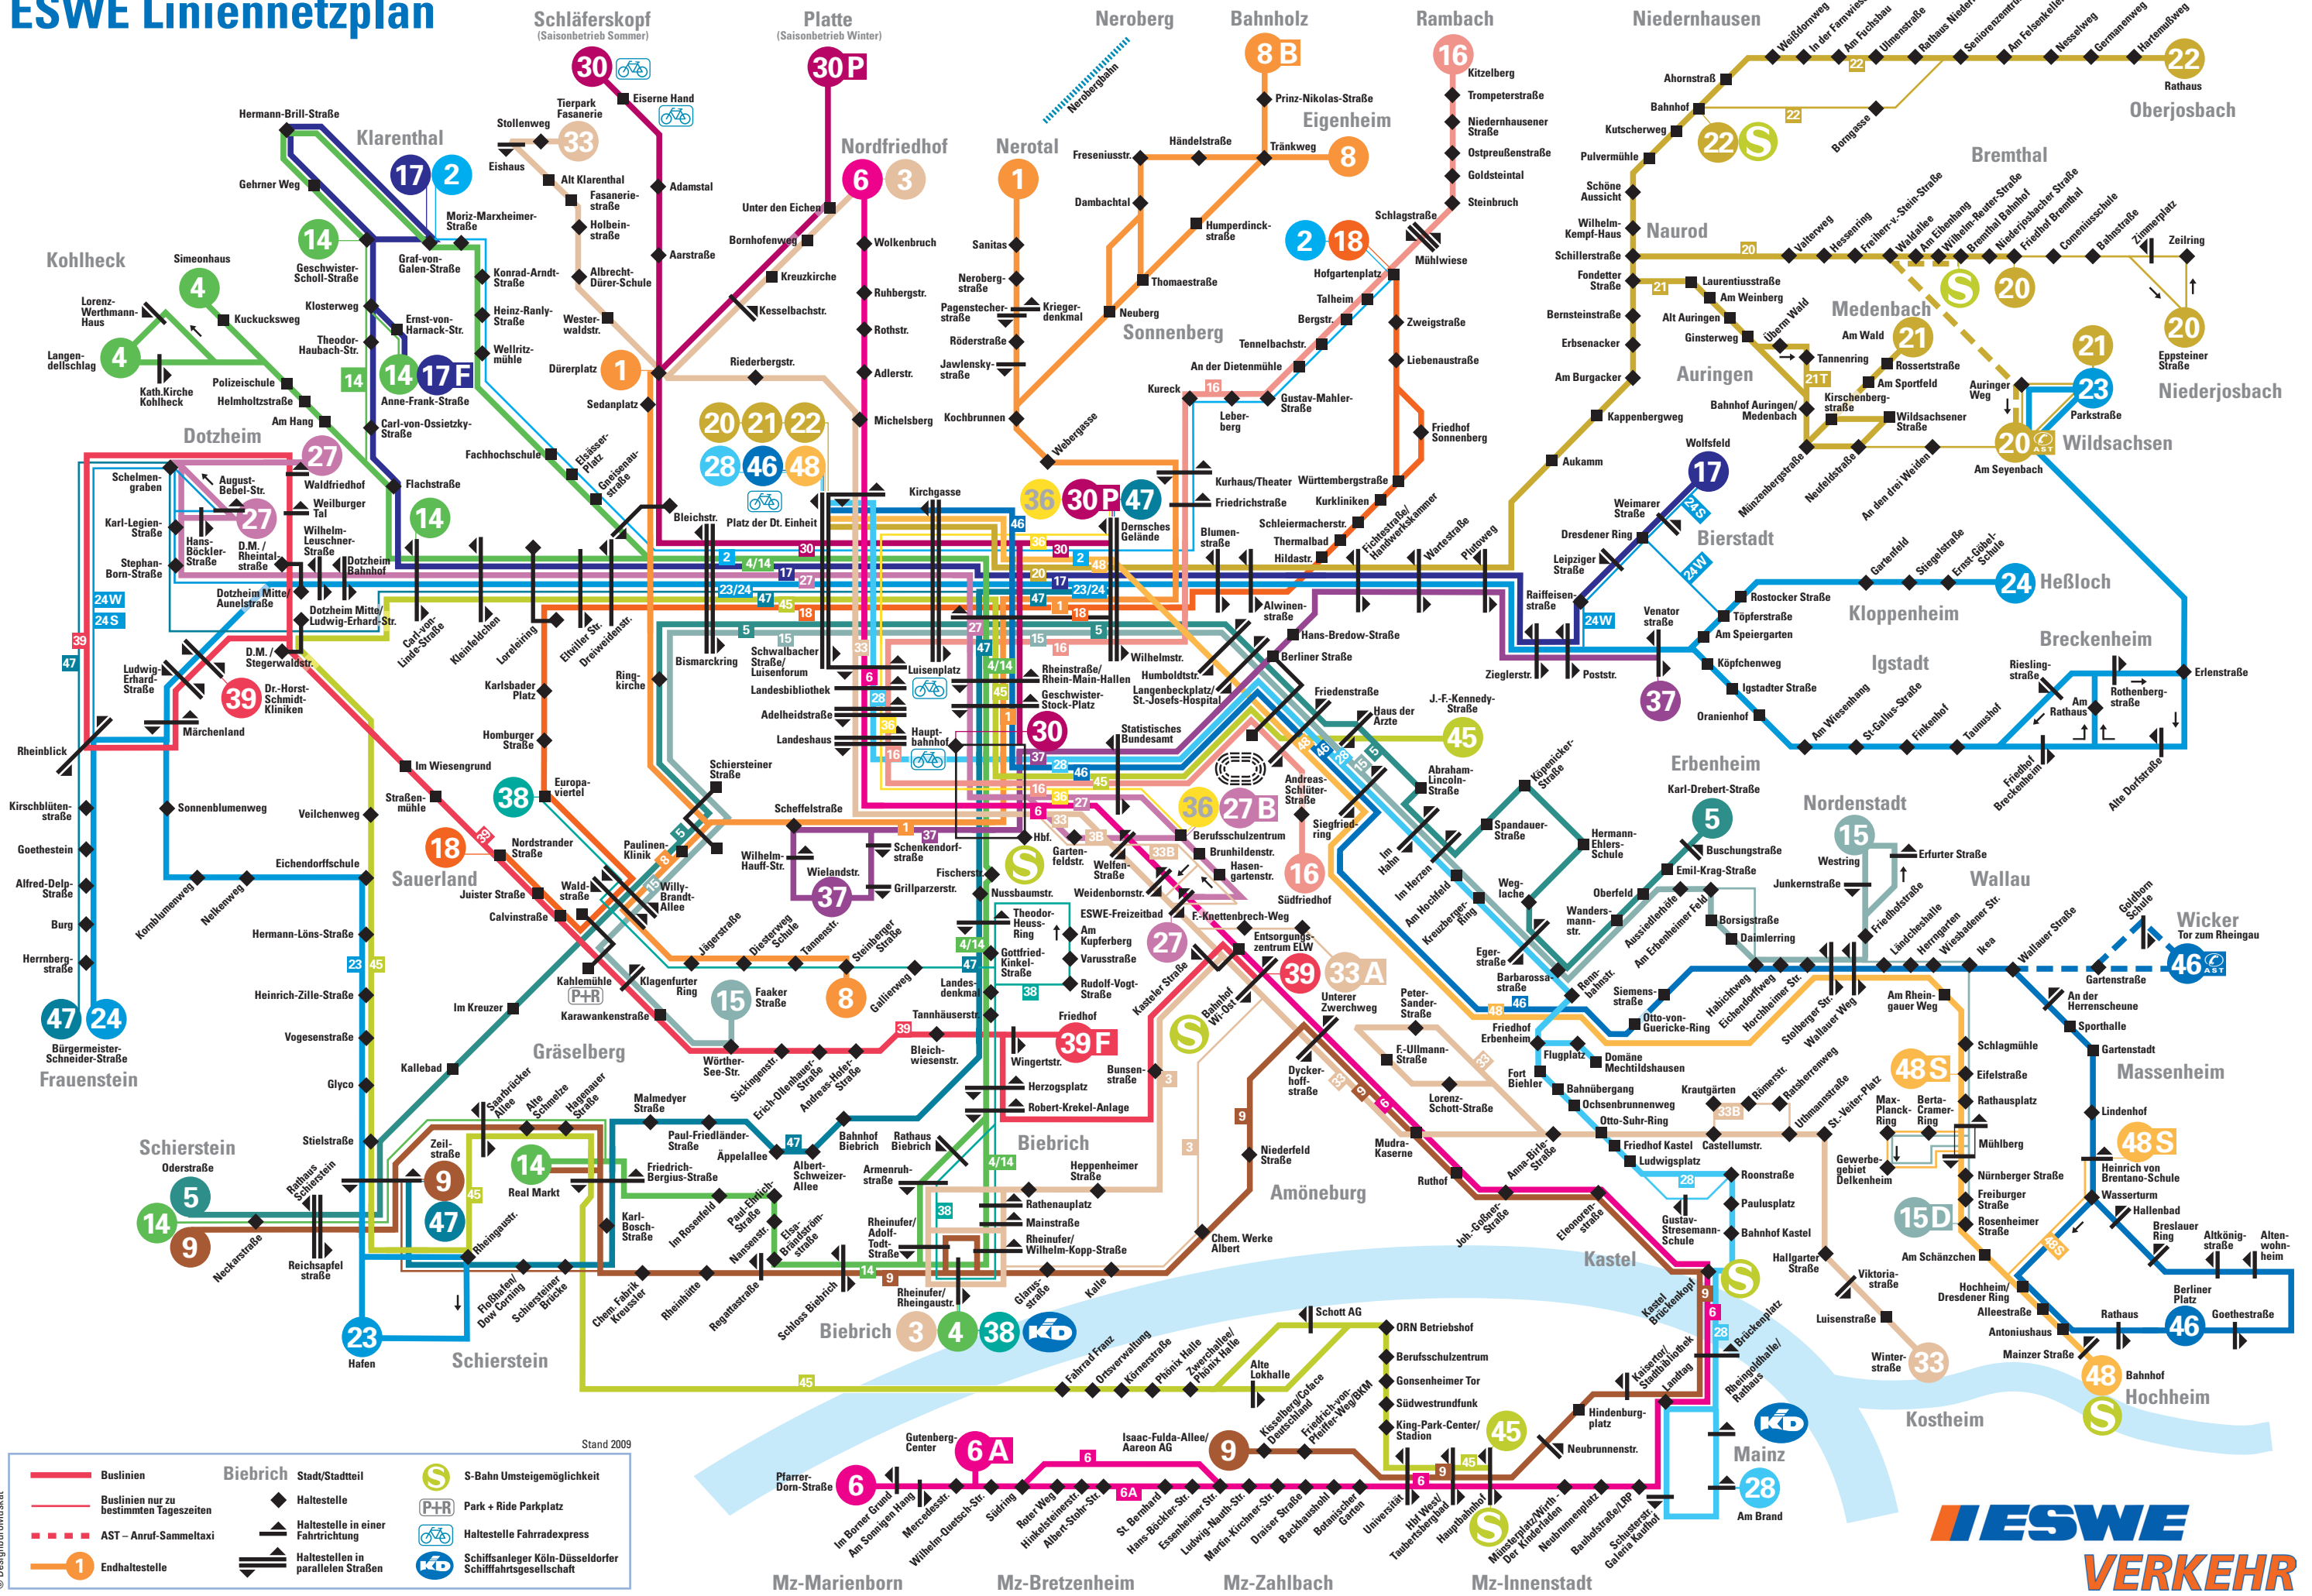

ESWE Liniennetzplan

Stand 2009

© DesignbüroMuskat